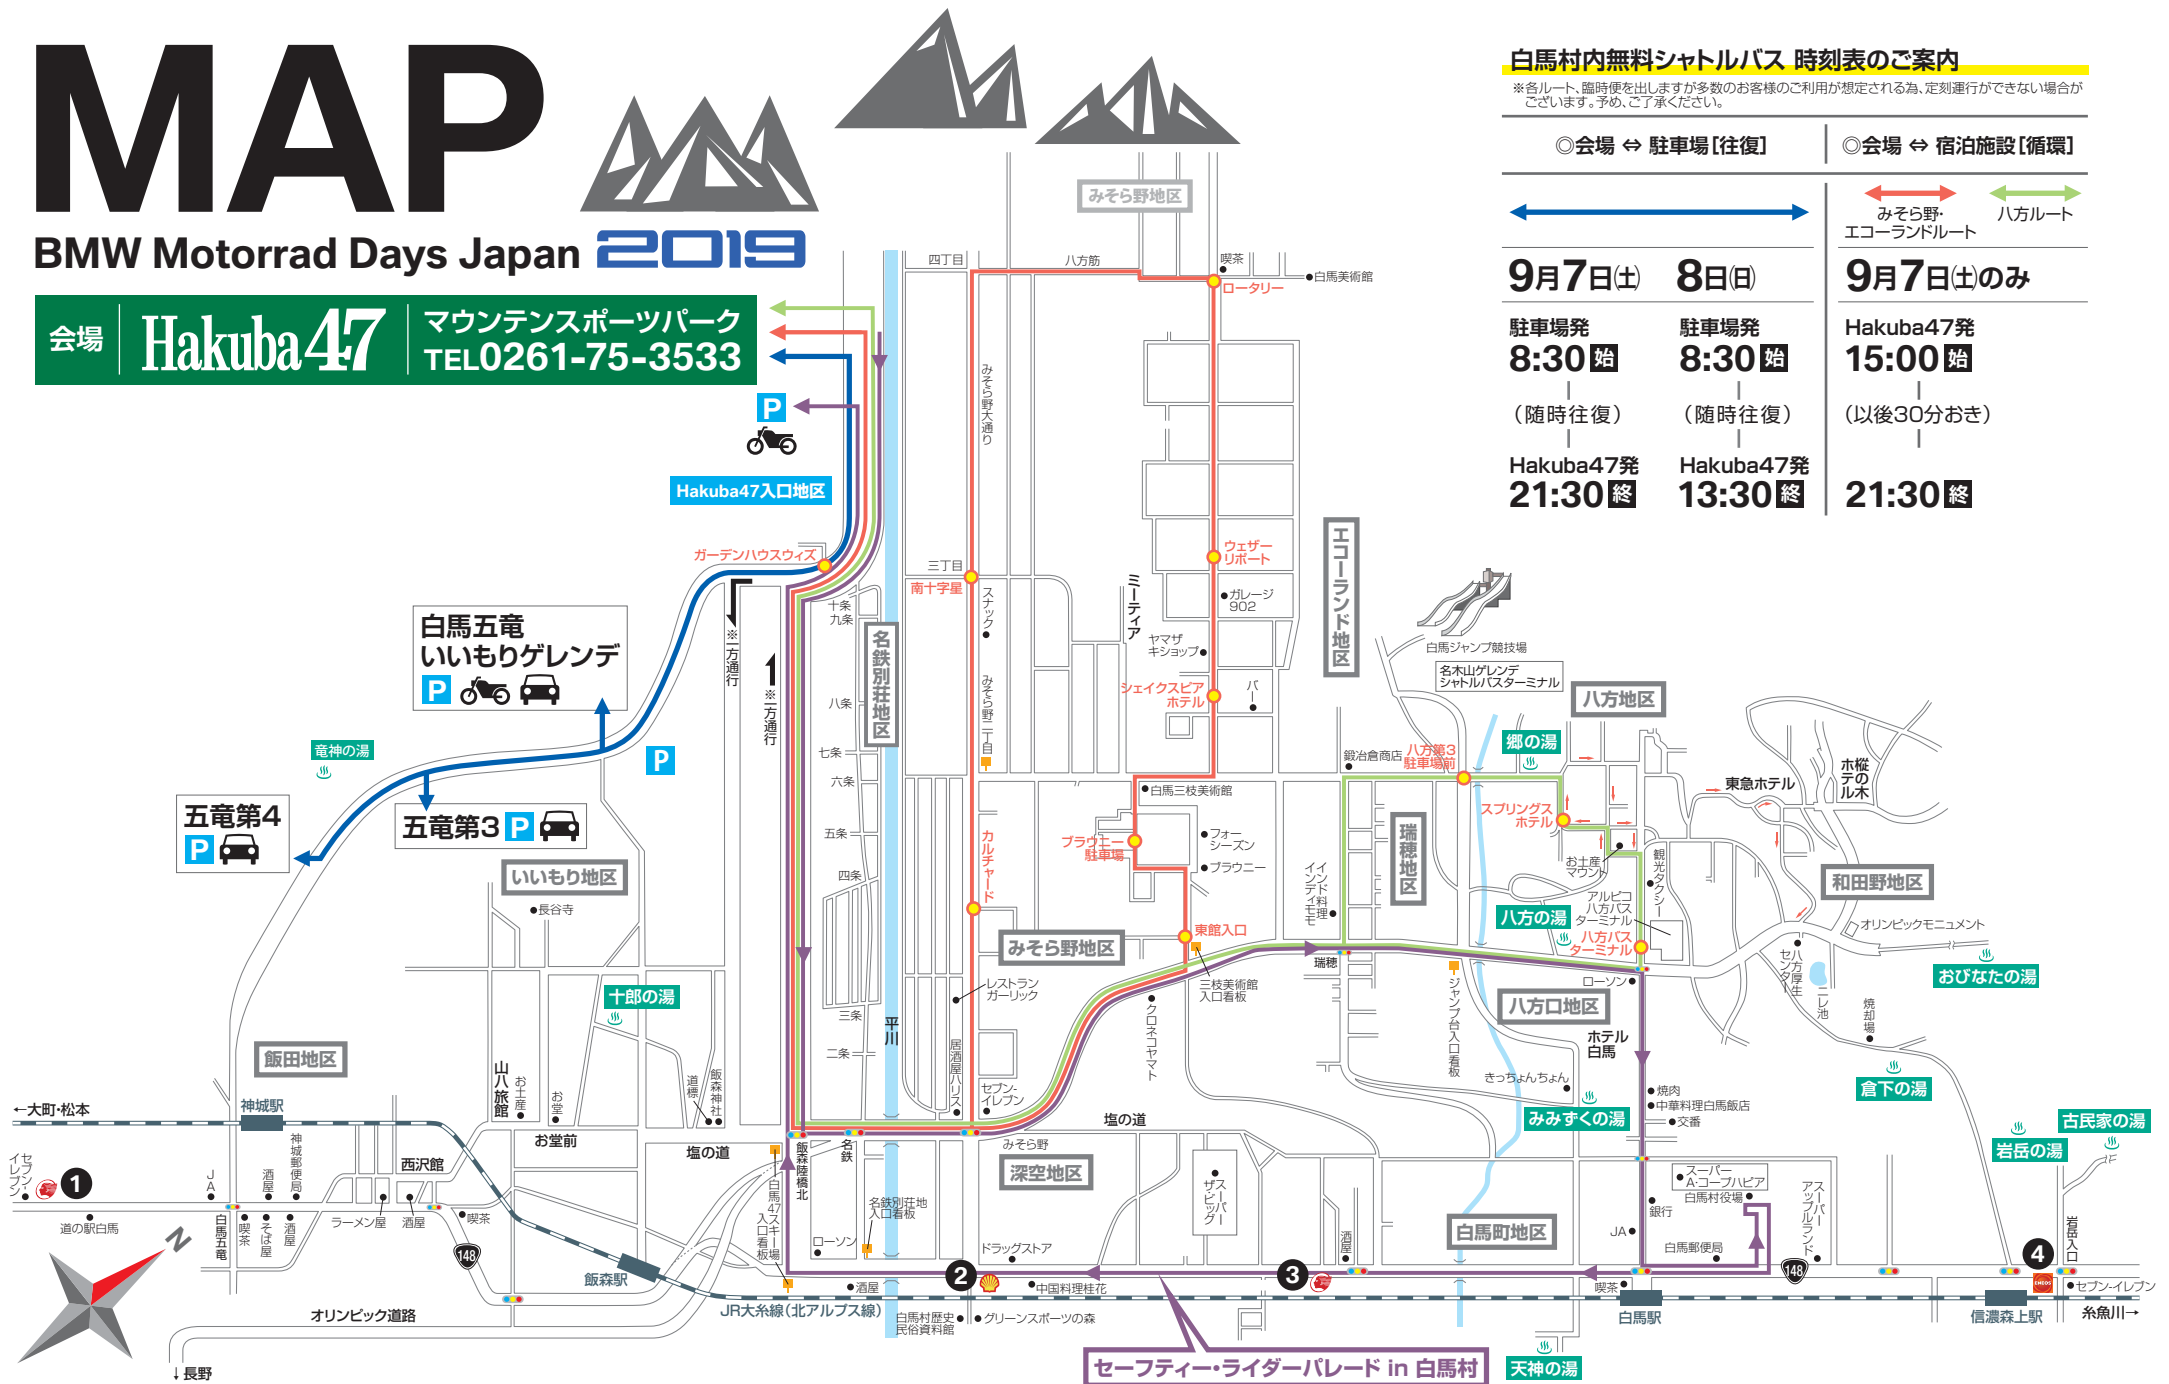

MAP

BMW Motorrad Days Japan 2019

会場 **Hakuba47** マウンテンスポーツパーク
TEL0261-75-3533

白馬村内無料シャトルバス 時刻表のご案内

※各ルート、臨時便を出しますが多数のお客様のご利用が想定される為、定期運行ができない場合がございます。予め、ご了承ください。

○会場 ⇄ 駐車場 [往復]

○会場 ⇄ 宿泊施設 [循環]

← 八方ルート

↔ みそら野・エコランドルート

9月7日(土) 8日(日)

9月7日(土)のみ

駐車場発
8:30 始

駐車場発
8:30 始

Hakuba47発
15:00 始

(随時往復)

(随時往復)

(以後30分おき)

Hakuba47発
21:30 終

Hakuba47発
13:30 終

21:30 終

白馬村内ガソリンスタンド 給油割引サービス実施中! イベント期間中、マップ内のガソリンスタンド4店舗にてエントリーIDリストバンドを提示すると、リッター2~3円引きの給油割引サービスが受けられます。 ※割引料については各店舗にてご確認ください。現金のみの店舗もございます。

- 1** 信光石油(株) 神城SS
白馬村神城21772 【営】7:30~18:30 ☎0261-75-2730
- 2** 有白馬シェル石油 深空給油所
白馬村大字北城深空265-1 【営】7:30~19:30 ☎0261-72-2611
- 3** 信光石油(株) 白馬SS
白馬村大字北城1940-1 【営】7:30~19:00 ☎0261-72-2355
- 4** ENEOS 大北農協 白馬アルプススタンド
白馬村大字北城新田10648-1 【営】7:00~19:00 ☎0261-72-4777