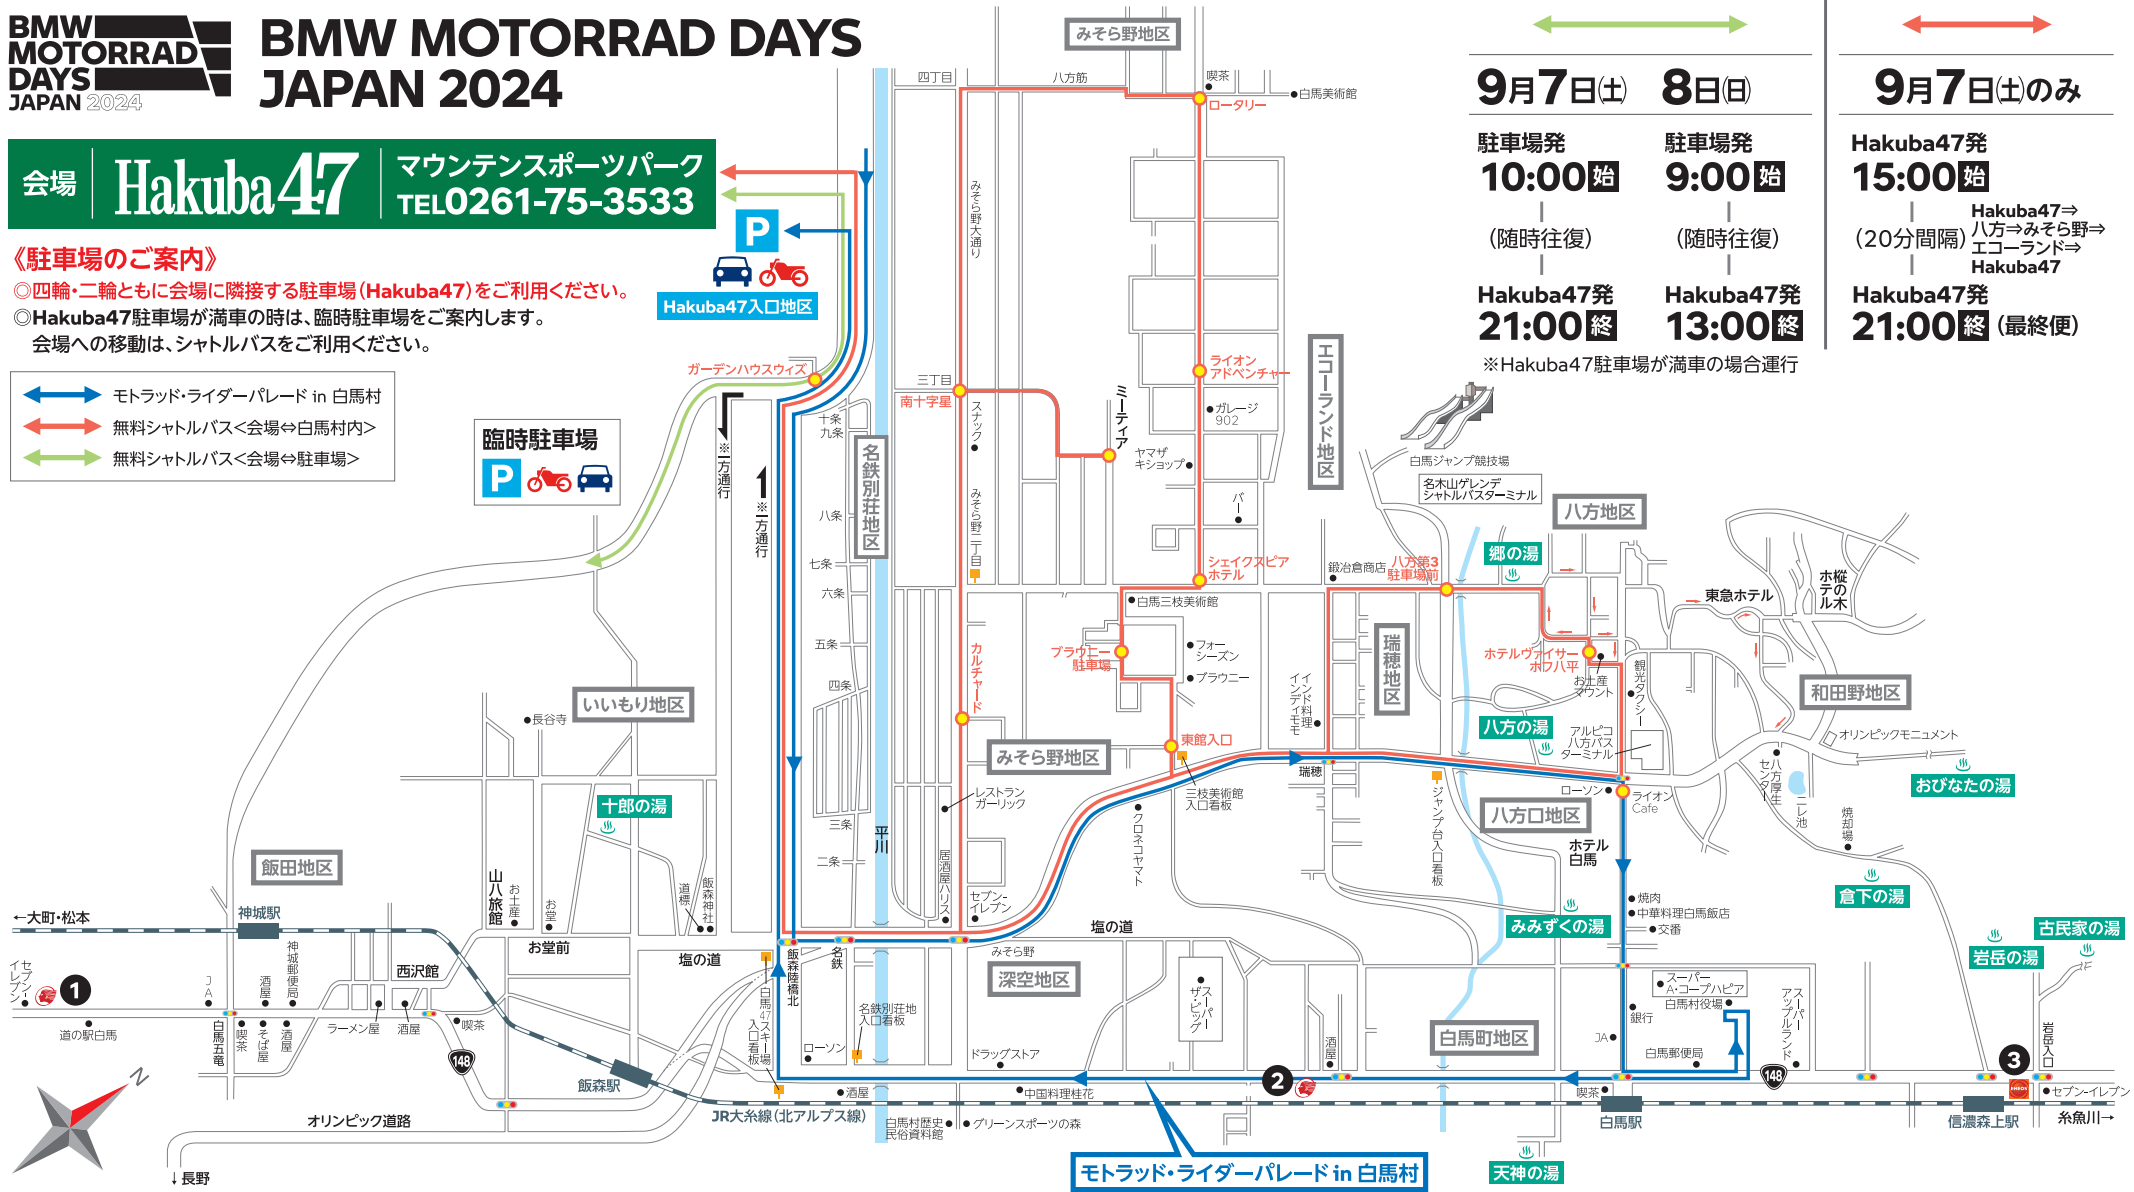

MAP

BMW MOTORRAD DAYS JAPAN 2024

会場 **Hakuba47** マウンテンスポーツパーク
TEL0261-75-3533

《駐車場のご案内》

- ◎四輪・二輪ともに会場に隣接する駐車場(Hakuba47)をご利用ください。
- ◎Hakuba47駐車場が満車の時は、臨時駐車場をご案内します。会場への移動は、シャトルバスをご利用ください。

- モトラッド・ライダーパレード in 白馬村
- 無料シャトルバス<会場⇄白馬村内>
- 無料シャトルバス<会場⇄駐車場>

無料シャトルバス 時刻表のご案内

※多数のお客様のご利用が想定される為、また交通状況によって定刻運行ができない場合がございます。予め、ご了承ください。

◎会場 ⇄ 臨時駐車場 [往復]		◎会場 ⇄ 白馬村内 [循環]	
←→		←→	
9月7日(土)	8日(日)	9月7日(土)のみ	
駐車場発	駐車場発	Hakuba47発	
10:00 始	9:00 始	15:00 始	
(随時往復)	(随時往復)	(20分間隔) Hakuba47→ 八方⇄みそら野⇄ エコーランド⇄ Hakuba47	
Hakuba47発	Hakuba47発	Hakuba47発	
21:00 終	13:00 終	21:00 終 (最終便)	
※Hakuba47駐車場が満車の場合運行			

白馬村内ガソリンスタンド 給油割引サービス実施中! イベント期間中、マップ内のガソリンスタンド3店舗にて**エントリーIDリストバンド**を提示すると、リッター2~3円引きの給油割引サービスが受けられます。

- 信光石油(株) 神城SS**
白馬村神城21772 [営]8:00~18:30 ☎0261-75-2730
 - 信光石油(株) 白馬SS 現金のみ対応**
白馬村大字北城1940-1 [営]8:00~18:30 ☎0261-72-2355
 - ENEOS 大北農協 白馬アルプススタンド**
白馬村大字北城新田10648-1 [営]8:00~18:00 ☎0261-72-4784
- ※割引料については各店舗にてご確認ください。