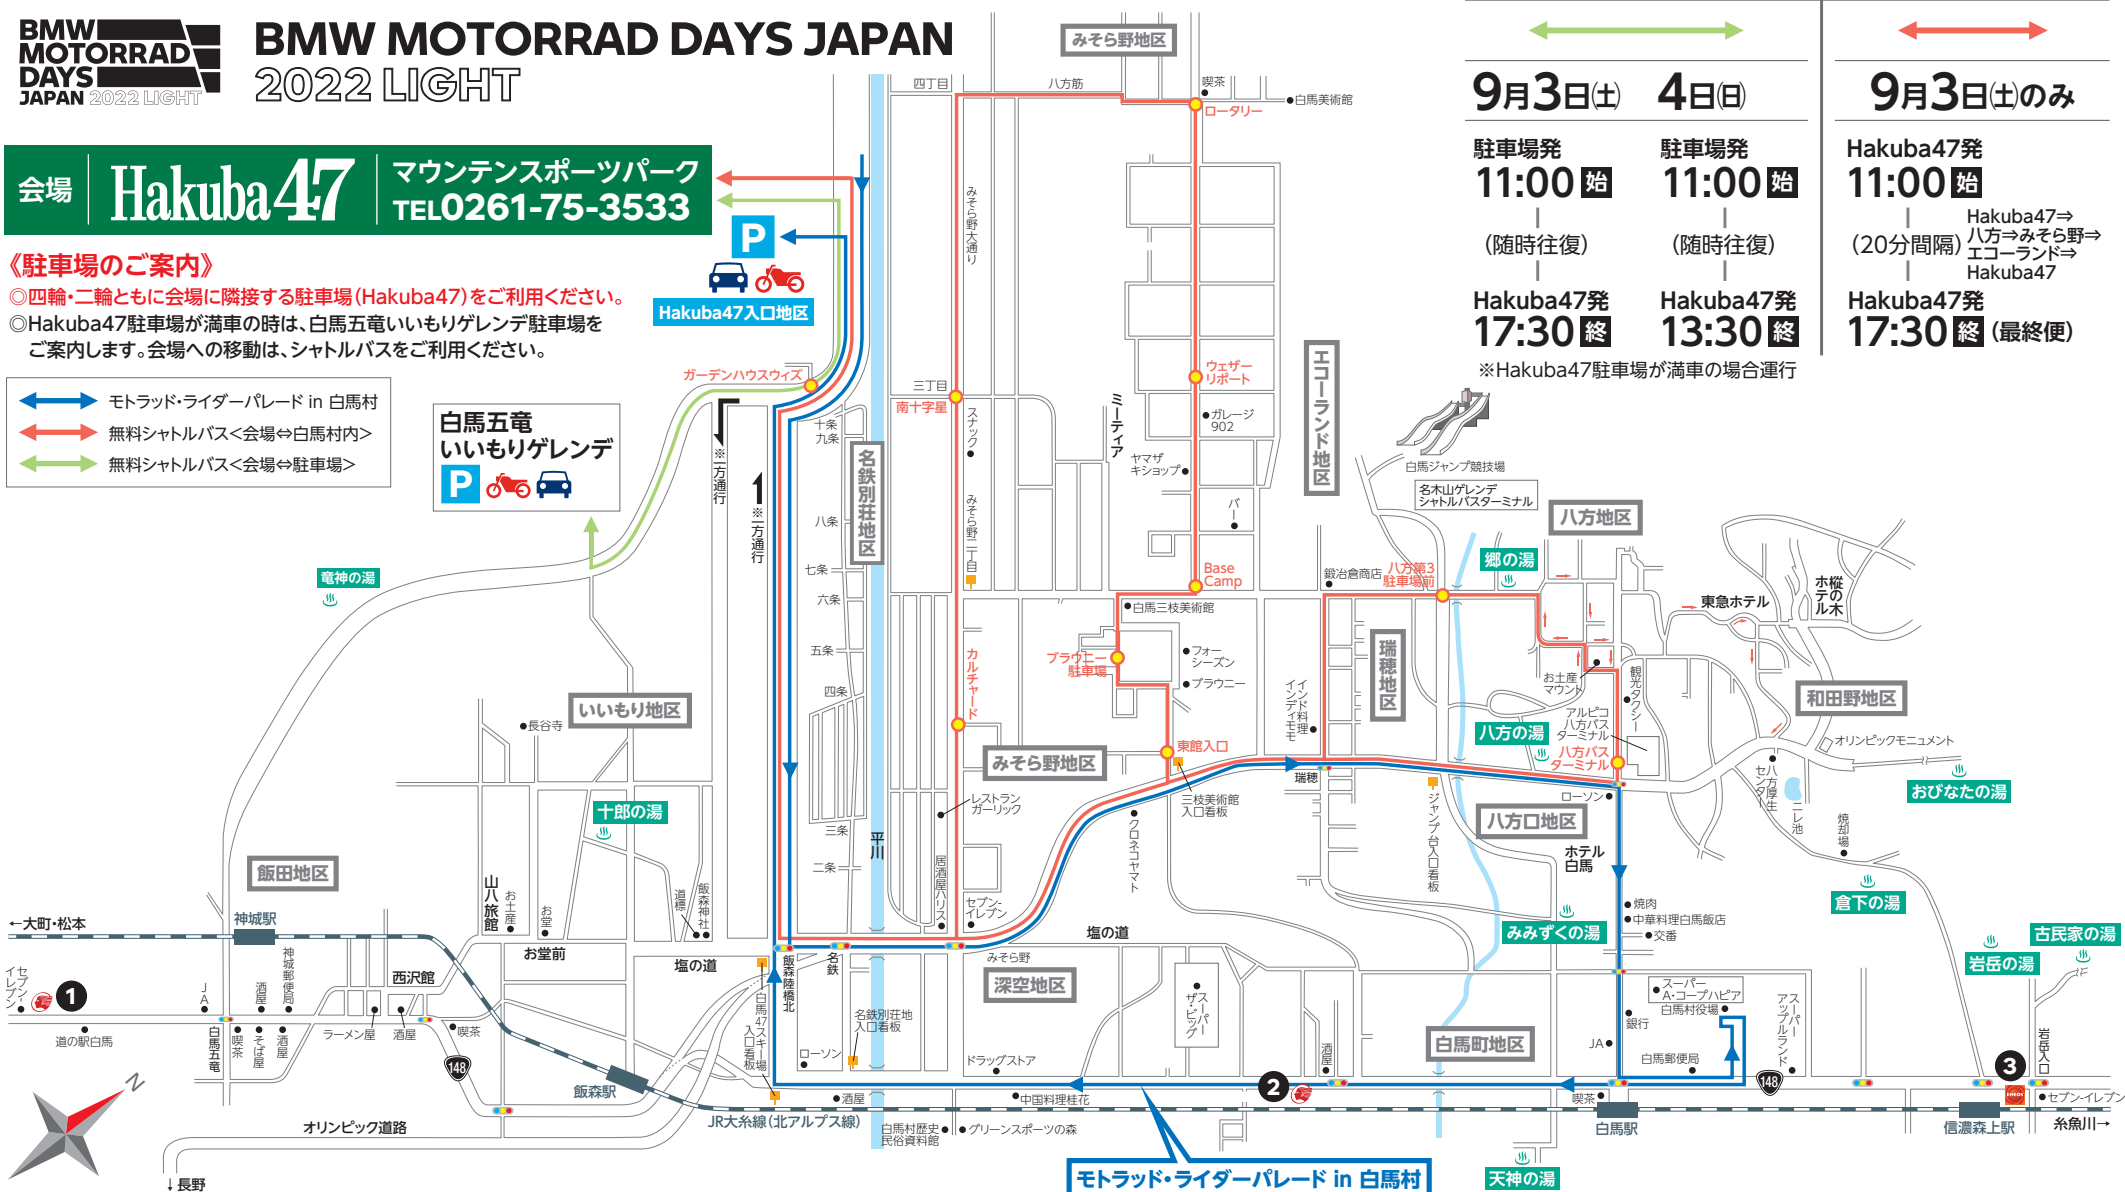

MAP

BMW MOTORRAD DAYS JAPAN 2022 LIGHT

BMW MOTORRAD DAYS JAPAN 2022 LIGHT

会場 Hakuba47 マウンテンスポーツパーク
TEL0261-75-3533

《駐車場のご案内》

- ◎四輪・二輪ともに会場に隣接する駐車場(Hakuba47)をご利用ください。
- ◎Hakuba47駐車場が満車の時は、白馬五竜いいもりゲレンデ駐車場をご案内します。会場への移動は、シャトルバスをご利用ください。

- モトラッド・ライダーパレード in 白馬村
- 無料シャトルバス<会場⇄白馬村内>
- 無料シャトルバス<会場⇄駐車場>

白馬五竜
いいもりゲレンデ

無料シャトルバス 時刻表のご案内

※多数のお客様のご利用が想定される為、また交通状況によって定刻運行ができない場合がございます。予め、ご了承ください。

◎会場 ⇄ 白馬五竜いいもりゲレンデ駐車場 [往復]		◎会場 ⇄ 白馬村内 [循環]
9月3日(土)	4日(日)	9月3日(土)のみ
駐車場発 11:00 始	駐車場発 11:00 始	Hakuba47発 11:00 始
(随時往復)	(随時往復)	Hakuba47⇄ 八方⇄みそら野⇄ エコーランド⇄ Hakuba47 (20分間隔)
Hakuba47発 17:30 終	Hakuba47発 13:30 終	Hakuba47発 17:30 終 (最終便)
※Hakuba47駐車場が満車の場合運行		

白馬村内ガソリンスタンド 給油割引サービス実施中! イベント期間中、マップ内のガソリンスタンド3店舗にてエントリーIDリストバンドを提示すると、リッター2~3円引きの給油割引サービスが受けられます。

1 信光石油(株) 神城SS
白馬村神城21772 【営】8:00~18:30 ☎0261-75-2730

2 信光石油(株) 白馬SS
白馬村大字北城1940-1 【営】8:00~18:30 ☎0261-72-2355

3 ENEOS 大北農協 白馬アルプススタンド
白馬村大字北城新田10648-1 【営】7:30~18:00 ☎0261-72-4784

※割引料については各店舗にてご確認ください。