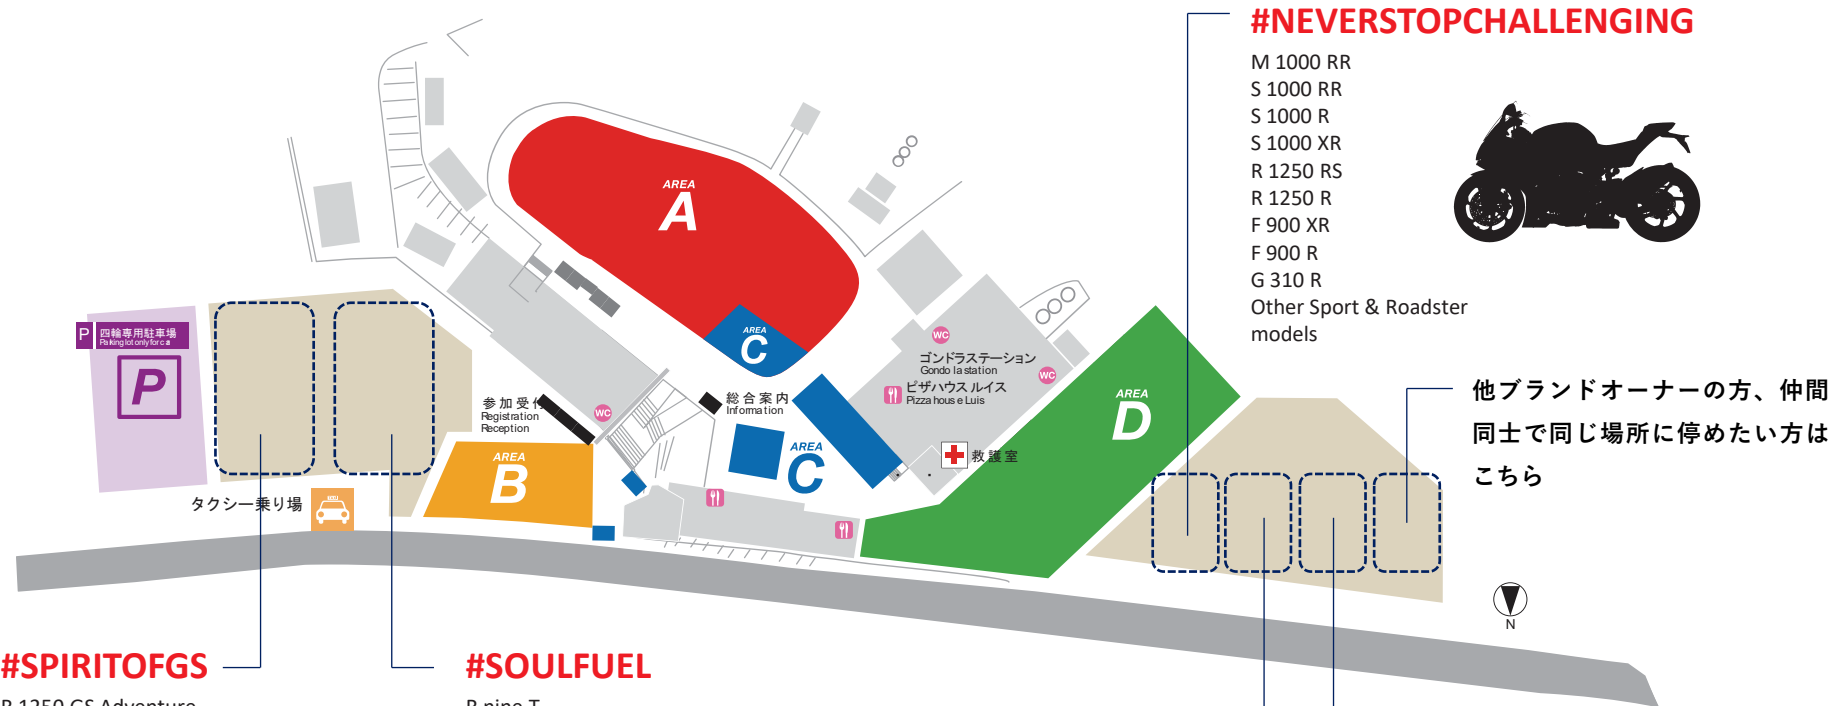

# BMW MOTORRAD DAYS 2022 LIGHT OWNERS MEETING

車種ごとに下記のエリアへ駐車していただき、オーナー同士のコミュニケーションをお楽しみください。

## #NEVERSTOPCHALLENGING

- M 1000 RR
- S 1000 RR
- S 1000 R
- S 1000 XR
- R 1250 RS
- R 1250 R
- F 900 XR
- F 900 R
- G 310 R
- Other Sport & Roadster models

他ブランドオーナーの方、仲間  
同士で同じ場所に停めたい方は  
こちら